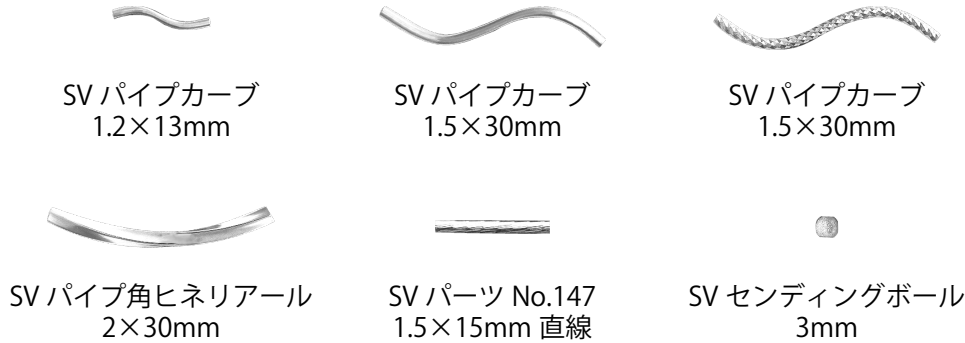

Vol.7
インターリンクス
カフス・タイピン

セベル・ピコ営業部スタッフによる
厳選!おすすめ商品

●インターリンクス

仕様 本体：SV925 仕上げ ニッケル下地 ロジウムメッキ 金メッキ

●カフス・タイピンセット

タイピン

カフス

側面

仕様 本体：SV925 仕上げ ニッケル下地 ロジウムメッキ 金メッキ

<注意>かぶれ等、皮膚に異常を感じた時はご使用を止め、速やかに専門医にご相談下さい。

商品写真はほぼ実物大の大きさです。

お問い合わせ・ご注文

フリー FAX
0120-200-353

メールアドレス
info@seberu-pico.com

セベル・ピコ
宝飾部品の専門メーカー

《製造・販売元》株式会社セベル・ピコ
〒124-0013 東京都葛飾区東立石 2-19-6
TEL:03-3694-8222 FAX:03-3694-8223