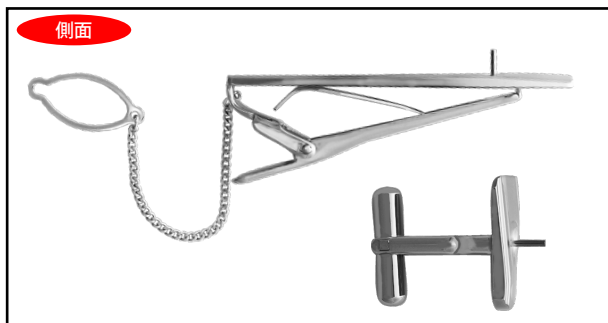

Vol.7
インターリンクス
カフス・タイピン

セベル・ピコ営業部スタッフによる
厳選!おすすめ商品

●インターリンクス

仕様 本体：SV925 仕上げ ニッケル下地 ロジウムメッキ 金メッキ

●カフス・タイピンセット

タイピン

カフス

側面

仕様 本体：SV925 仕上げ ニッケル下地 ロジウムメッキ 金メッキ

<注意>かぶれ等、皮膚に異常を感じた時はご使用を止め、速やかに専門医にご相談下さい。

商品写真はほぼ実物大の大きさです。

お問い合わせ・ご注文

フリー FAX
0120-200-353

メールアドレス
info@seberu-pico.com

セベル・ピコ
宝飾部品の専門メーカー

《製造・販売元》株式会社セベル・ピコ
〒124-0013 東京都葛飾区東立石 2-19-6
TEL:03-3694-8222 FAX:03-3694-8223