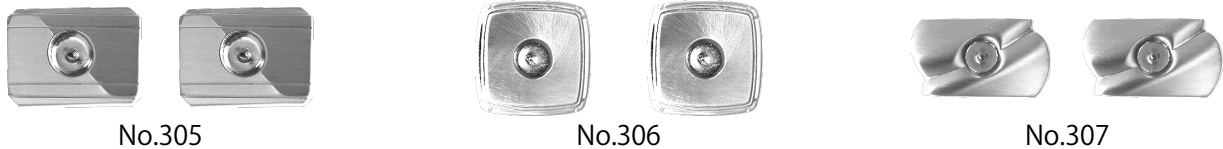

Vol.7
インターリンクス
カフス・タイピン

セベル・ピコ営業部スタッフによる
厳選!おすすめ商品

●インターリンクス

仕様 本体：SV925 仕上げ ニッケル下地 ロジウムメッキ 金メッキ

●カフス・タイピンセット

タイピン

カフス

側面

仕様 本体：SV925 仕上げ ニッケル下地 ロジウムメッキ 金メッキ

<注意>かぶれ等、皮膚に異常を感じた時はご使用を止め、速やかに専門医にご相談下さい。

商品写真はほぼ実物大の大きさです。

お問い合わせ・ご注文

フリー FAX
0120-200-353

メールアドレス
info@seberu-pico.com

セベル・ピコ
宝飾部品の専門メーカー

《製造・販売元》株式会社セベル・ピコ
〒124-0013 東京都葛飾区東立石 2-19-6
TEL:03-3694-8222 FAX:03-3694-8223