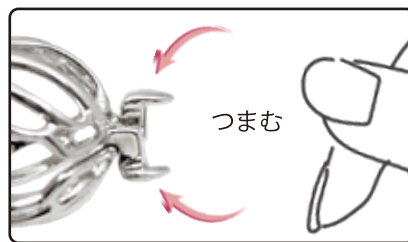

意匠取得済
NEW DESIGN

クイック パックボール

つまんではずせる！

さらに使いやすくなりました。

Quick Pack Ball

対応珠サイズ8.0-8.5mm

花結び

PKB-11-80

シェル

PKB-16-80

重ね

PKB-17-80

仕様

- 材質** 本体 SV925 ダ円カン 洋白
- 寸法** 対応珠サイズ8.0-8.5mm
- 仕上げ** ロジウムメッキ(ニッケル下地)、
金メッキ(ニッケル下地)

動画でわかる！

QRコードをスマートフォンで読み取れば、使い方動画が見れます。