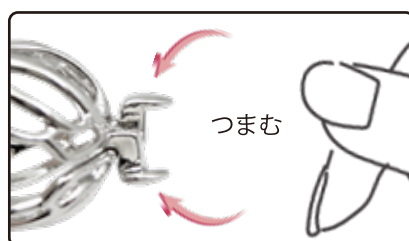

意匠取得済
NEW DESIGN

クイック パックボール

つまんではずせる！

さらに使いやすくなりました。

Quick Pack Ball

対応珠サイズ8.0-8.5mm

花結び

PKB-11-80

シェル

PKB-16-80

重ね

PKB-17-80

仕様

- 材質** 本体・ダ円カン:SV925
- 寸法** 対応珠サイズ8.0-8.5mm
- 仕上げ** ロジウムメッキ(ニッケル下地)、
金メッキ(ニッケル下地)

動画でわかる！

QRコードをスマートフォンで読み取れば、使い方動画が見れます。