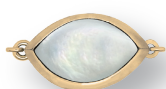

## 【シェル付きクラスプ】

クラスプのスタンダードC-moveに  
『シェルタイプ』が新登場しました。

※画像はイメージです、真珠は付属しません。

● CMD - 200タイプ 対応珠サイズ: 7.0mm~9.0mm

**CMD-284 WH**  
商品コード:CD-284WH

**CMD-284 WH G(金色)**  
商品コード:CD-284WHG

**CMD-284 BL**  
商品コード:CD-284BL

**CMD-284 BL G(金色)**  
商品コード:CD-284BLG

**CMD-285 WH**  
商品コード:CD-285WH

**CMD-285 WH G(金色)**  
商品コード:CD-285WHG

**CMD-285 BL**  
商品コード:CD-285BL

**CMD-285 BL G(金色)**  
商品コード:CD-285BLG

**CMD-286 WH**  
商品コード:CD-286WH

**CMD-286 WH G(金色)**  
商品コード:CD-286WHG

**CMD-286 BL**  
商品コード:CD-286BL

**CMD-286 BL G(金色)**  
商品コード:CD-286BLG

**CMD-287 WH**  
商品コード:CD-287WH

**CMD-287 WH G(金色)**  
商品コード:CD-287WHG

**CMD-287 BL**  
商品コード:CD-287BL