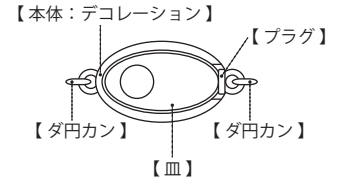

## ～ お皿の詳細 ～

真珠ネックレス用留め金具の定番!!

『シームーブワンタッチ式クラスプ』豊富なデザインとサイズ展開でお楽しみ頂けます。

－ 側面 －

－ 裏面 －

シリーズ	皿形状	コードの意味	イメージ図
① <b>CMA</b>		・・・A (アーモンド型/皿)	
② <b>CMD</b>		・・・D (楕円型/皿)	
③ <b>CMK</b>		・・・K (角シャミ型/皿)	
④ <b>CMN</b>		・・・N (長シャミ型/皿)	
⑤ <b>CMR</b>		・・・R (ラケット型/皿)	
⑥ <b>CMT</b>		・・・T (タル型/皿)	
⑦ <b>CMW</b>		・・・W (両面)	

※イメージ図はコード内容を説明する為のものです。デザインやサイズは実物とは異なる場合がありますのでご注意ください。