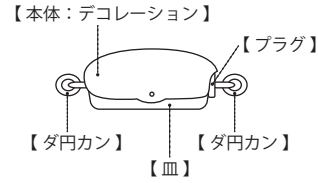

## ～ お皿の詳細 ～

真珠ネックレス用留め金具の定番!!

『シームーブワンタッチ式クラスプ』豊富なデザインとサイズ展開でお楽しみ頂けます。

－ 側面 －

－ 裏面 －

シリーズ	皿形状	コードの意味	イメージ図
① <b>CMA</b>		・・・A (アーモンド型/皿)	
② <b>CMD</b>		・・・D (楕円型/皿)	
③ <b>CMK</b>		・・・K (角シャミ型/皿)	
④ <b>CMN</b>		・・・N (長シャミ型/皿)	
⑤ <b>CMR</b>		・・・R (ラケット型/皿)	
⑥ <b>CMT</b>		・・・T (タル型/皿)	
⑦ <b>CMW</b>		・・・W (両面)	

※イメージ図はコード内容を説明する為のものです。デザインやサイズは実物とは異なる場合がありますのでご注意ください。