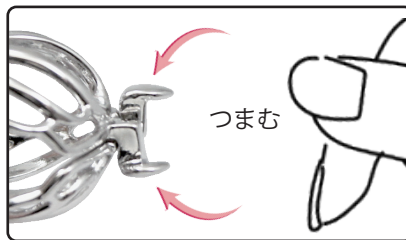

意匠取得済
NEW DESIGN

クイック パックボール

つまみではずせる！

さらに使いやすくなりました。

Quick Pack Ball

対応珠サイズ8.0-8.5mm

花結び

PKB-11-80

シェル

PKB-16-80

重ね

PKB-17-80

仕様

材質 本体 SV925 ダ円カン 洋白

寸法 対応珠サイズ8.0-8.5mm

仕上げ ロジウムメッキ(ニッケル下地)、
金メッキ(ニッケル下地)