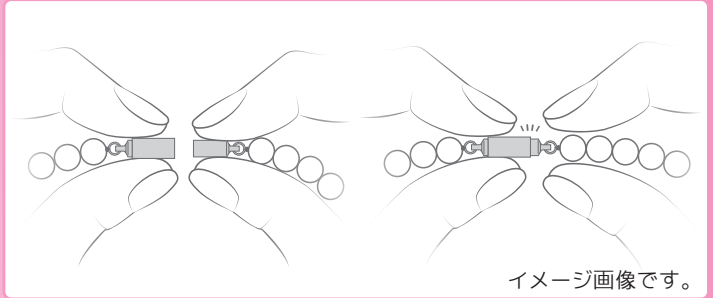

カンタン！着脱！

使い方

イメージ画像です。

マグネットクラスプ

磁石クラスプなので脱着がとてもカンタン！
様々なデザインをお楽しみ下さい。

●真鍮製 マグネットクラスプ

NEW 真鍮マグネット
筒型 ギザ
外径 6.0× 幅 16.4mm

真鍮マグネット
筒型
外径 6.0× 幅 19.0mm

真鍮マグネット
ひょうたん型 大
外径 8.0× 幅 18.0mm

真鍮マグネット
ひょうたん型 小
外径 6.0× 幅 14.5mm

真鍮マグネット
丸型
外径 8.0× 幅 13.2mm

真鍮マグネット
丸型 アラシ
外径 8.0× 幅 13.2mm

真鍮マグネット
タイコ型
外径 7.0× 幅 14.5mm

真鍮マグネット
タイコ型 アラシ
外径 7.0× 幅 14.5mm

仕様 本体：真鍮 カン部分：洋白（丸カン ロー付け）

●SV製 マグネットクラスプ

SV925マグネット
筒型
外径 6.0× 幅 19.0mm

SILVER 刻印入り

くっつくちゃん

SV925マグネット
『くっつくちゃん』
外径 3.1× 幅 18.3mm

クラスプ本体がマグネットになっているので本体を持ち着脱するだけ！

仕様 本体：SV925 カン部分：洋白（丸カン ロー付け）

<注意>かぶれ等、皮膚に異常を感じた時はご使用を止め、速やかに専門医にご相談下さい。

商品写真はほぼ実物大の大きさです。

MEMO