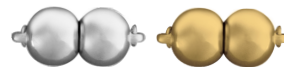

カンタン！着脱！

使い方

イメージ画像です。

マグネットクラスプ

磁石クラスプなので脱着がとてもカンタン！
様々なデザインをお楽しみ下さい。

●真鍮製 マグネットクラスプ

NEW 真鍮マグネット
筒型 ギザ
外径 6.0× 幅 16.4mm

真鍮マグネット
筒型
外径 6.0× 幅 19.0mm

真鍮マグネット
ひょうたん型 大
外径 8.0× 幅 18.0mm

真鍮マグネット
ひょうたん型 小
外径 6.0× 幅 14.5mm

真鍮マグネット
丸型
外径 8.0× 幅 13.2mm

真鍮マグネット
丸型 アラシ
外径 8.0× 幅 13.2mm

真鍮マグネット
タイコ型
外径 7.0× 幅 14.5mm

真鍮マグネット
タイコ型 アラシ
外径 7.0× 幅 14.5mm

仕様 本体：真鍮 カン部分：洋白（丸カン ロー付け）

●SV製 マグネットクラスプ

SV925マグネット
筒型
外径 6.0× 幅 19.0mm

SILVER 刻印入り

くっつくちゃん

SV925マグネット
『くっつくちゃん』
外径 3.1× 幅 18.3mm

クラスプ本体がマグネットになっているので本体を持ち着脱するだけ！

仕様 本体：SV925 カン部分：洋白（丸カン ロー付け）

<注意>かぶれ等、皮膚に異常を感じた時はご使用を止め、速やかに専門医にご相談下さい。