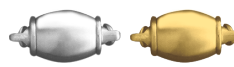

カンタン！着脱！

使い方

イメージ画像です。

マグネットクラスプ

磁石クラスプなので脱着がとてもカンタン！
様々なデザインをお楽しみ下さい。

●真鍮製 マグネットクラスプ

NEW 真鍮マグネット
筒型 ギザ
外径 6.0× 幅 16.4mm

真鍮マグネット
筒型
外径 6.0× 幅 19.0mm

真鍮マグネット
ひょうたん型 大
外径 8.0× 幅 18.0mm

真鍮マグネット
ひょうたん型 小
外径 6.0× 幅 14.5mm

真鍮マグネット
丸型
外径 8.0× 幅 13.2mm

真鍮マグネット
丸型 アラシ
外径 8.0× 幅 13.2mm

真鍮マグネット
タイコ型
外径 7.0× 幅 14.5mm

真鍮マグネット
タイコ型 アラシ
外径 7.0× 幅 14.5mm

仕様 本体：真鍮 カン部分：洋白（丸カン ロー付け）

●SV製 マグネットクラスプ

SV925マグネット
筒型
外径 6.0× 幅 19.0mm

SILVER 刻印入り

くっつくちゃん

SV925マグネット
『くっつくちゃん』
外径 3.1× 幅 18.3mm

クラスプ本体がマグネットになっているので本体を持ち着脱するだけ！

仕様 本体：SV925 カン部分：洋白（丸カン ロー付け）

<注意>かぶれ等、皮膚に異常を感じた時はご使用を止め、速やかに専門医にご相談下さい。