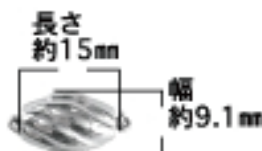

対応真珠
約7.5mm
~10.0mm

EMS-

マーブル型

対応真珠
約6.5mm~7.5mm

231 232 233 234 235 236

401 402 403 404 405

ESM/ESL-
スマート型

対応真珠
約8.5mm
~11.0mm

多連キャップ付き
クラスプ
ESL-372

331 371 372 373 374 375 376

ETM-

アーモンド

対応真珠
約7.5mm~8.5mm

031 032

TMM/EMM
-ダ円カン付

対応真珠
約7.5mm
~9.5mm

TMM-3107 マーブル型 TMM-3108 マーブル型 TMM-3109 角型 TMM-3110 角型 TMM-3303 マーブル型 EMM-431 マーブル型 EMM-432 マーブル型 EMM-433 マーブル型

クラスプのサイズ

ESM/EMS/EBM