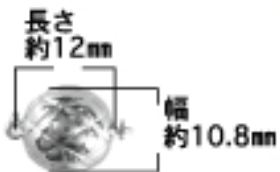

ボール/マーブル/アーモンド
/スマート型は同一デザインで
プラグが4種類

従来のプラグ

丸カン、ダ円カンがない新直結プラグ

ダ円カン付

1 埋込式

2 皿小

3 皿大

EBM-ボール

対応真珠
約7.5mm
~10.0mm

EMS-

マーブル型

対応真珠
約6.5mm~7.5mm

231 232 233 234 235 236

401 402 403 404 405

ESM/ESL-
スマート型

対応真珠
約8.5mm
~11.0mm

多連キャップ付き
クラスプ
ESL-372

331 371 372 373 374 375 376

ETM-

アーモンド

対応真珠
約7.5mm~8.5mm

031 032

TMM/EMM
-ダ円カン付

対応真珠
約7.5mm
~9.5mm