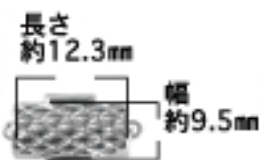

ボール/マーブル/アーモンド
/スマート型は同一デザインで
プラグが4種類

従来のプラグ

丸カン、ダ円カンがない新直結プラグ

ダ円カン付

1 埋込式

2 皿小

3 皿大

EBM-ボール

対応真珠
約7.5mm
~10.0mm

EMS-

マーブル型

対応真珠
約6.5mm~7.5mm

231 232 233 234 235 236

401 402 403 404 405

ESM/ESL-
スマート型

対応真珠
約8.5mm
~11.0mm

多連キャップ付き
クラスプ
ESL-372

331 371 372 373 374 375 376

ETM-

アーモンド

対応真珠
約7.5mm~8.5mm

031 032

TMM/EMM
-ダ円カン付

対応真珠
約7.5mm
~9.5mm