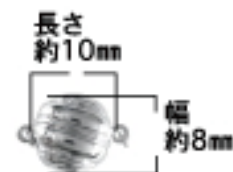

ボール/マーブル/アーモンド
/スマート型は同一デザインで
プラグが4種類

従来のプラグ

丸カン、ダ円カンがない新直結プラグ

ダ円カン付

1 埋込式

2 皿小

3 皿大

EBM-ボール

対応真珠
約7.5mm
~10.0mm

EMS-

マーブル型

対応真珠
約6.5mm~7.5mm

231 232 233 234 235 236

401 402 403 404 405

ESM/ESL-
スマート型

対応真珠
約8.5mm
~11.0mm

多連キャップ付き
クラスプ
ESL-372

331 371 372 373 374 375 376

ETM-

アーモンド

対応真珠
約7.5mm~8.5mm

031 032

TMM/EMM
-ダ円カン付

対応真珠
約7.5mm
~9.5mm