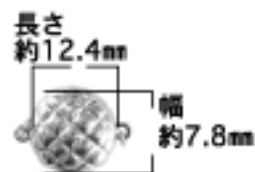

対応真珠
約7.5mm
~10.0mm

EMS-

マーブル型

対応真珠
約6.5mm~7.5mm

231 232 233 234 235 236

401 402 403 404 405

ESM/ESL-
スマート型

対応真珠
約8.5mm
~11.0mm

多連キャップ付き
クラスプ
ESL-372

331 371 372 373 374 375 376

ETM-

アーモンド

対応真珠
約7.5mm~8.5mm

031 032

TMM/EMM
-ダ円カン付

対応真珠
約7.5mm
~9.5mm

TMM-3107 マーブル型 TMM-3108 マーブル型 TMM-3109 角型 TMM-3110 角型 TMM-3303 マーブル型 EMM-431 マーブル型 EMM-432 マーブル型 EMM-433 マーブル型

クラスプのサイズ

ESM/EMS/EBM