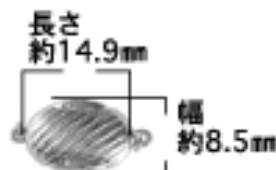

TMS-2000

対応真珠
約6.5mm
~7.5mm

2101	2102	2103	2104	2105

2201	2202	2301	2302

多連キャップ付きクラスプ

TMS-2101	TMS-2201	TMS-2301

TMM-3000

対応真珠
約7.0mm
~8.0mm

**多連キャップ付きクラスプ**

TMM-3101	TMM-3203	TMM-3302

3101	3102	3103	3104	3105	3106	3171	3201	3202

3203	3204	3302	3306	3309	3401	3402	3403	3404

3405	3406	3501

TML-5000

対応真珠
約9.0mm
~11.0mm

**多連キャップ付きクラスプ**

TML-5101	TML-5304

5101	5102	5103	5104	5105	5201	5202	5203	5204	5205	5206	5301	5302	5303	5304	5305	5306

5307	5401	5402	5403	5404	5405	5406	オレンジ	グリーン	ピンク

クラスプのサイズ
TMS/TMM/TML