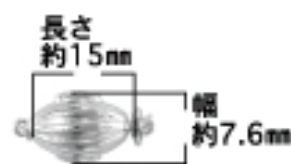

TMS-2000

対応真珠
約6.5mm
~7.5mm

2101	2102	2103	2104	2105

2201	2202	2301	2302

多連キャップ付きクラスプ

TMS-2101	TMS-2201	TMS-2301

TMM-3000

対応真珠
約7.0mm
~8.0mm

**多連キャップ付きクラスプ**

TMM-3101	TMM-3203	TMM-3302

3101	3102	3103	3104	3105	3106	3171	3201	3202

3203	3204	3302	3306	3309	3401	3402	3403	3404

3405	3406	3501

TML-5000

対応真珠
約9.0mm
~11.0mm

**多連キャップ付きクラスプ**

TML-5101	TML-5304

5101	5102	5103	5104	5105	5201	5202	5203	5204	5205	5206	5301	5302	5303	5304	5305	5306

5307	5401	5402	5403	5404	5405	5406	オレンジ	グリーン	ピンク

クラスプのサイズ
TMS/TMM/TML