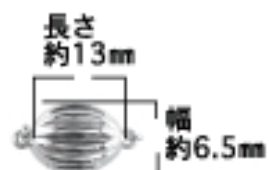

TMS-2000

対応真珠
約6.5mm
~7.5mm

2101	2102	2103	2104	2105

2201	2202	2301	2302

多連キャップ付きクラスプ

TMS-2101	TMS-2201	TMS-2301

TMM-3000

対応真珠
約7.0mm
~8.0mm

**多連キャップ付きクラスプ**

TMM-3101	TMM-3203	TMM-3302

3101	3102	3103	3104	3105	3106	3171	3201	3202

3203	3204	3302	3306	3309	3401	3402	3403	3404

3405	3406	3501

TML-5000

対応真珠
約9.0mm
~11.0mm

**多連キャップ付きクラスプ**

TML-5101	TML-5304

5101	5102	5103	5104	5105	5201	5202	5203	5204	5205	5206	5301	5302	5303	5304	5305	5306

5307	5401	5402	5403	5404	5405	5406	オレンジ	グリーン	ピンク

クラスプのサイズ
TMS/TMM/TML