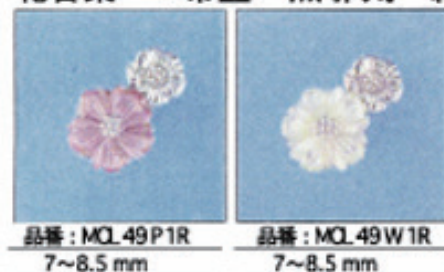

シェルシリーズ

●ユーチャリス

花言葉…「清らかな心」

※ユーチャリス…ウェディングブーケの中でも最上級のものに利用される高価な花材。

●バラ

花言葉…「愛・美・温かい心」

●デイジー

花言葉…「希望・無邪気・純粹」