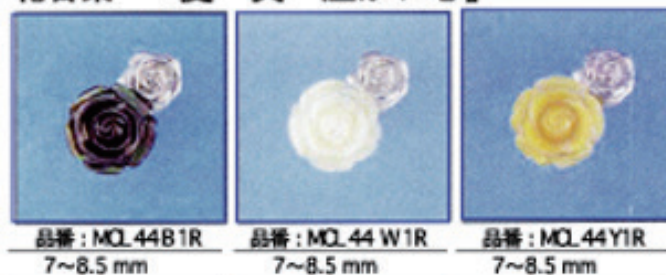

シェルシリーズ

●ユーチャリス

花言葉…「清らかな心」

※ユーチャリス…ウェディングブーケの中でも最上級のものに利用される高価な花材。

●バラ

花言葉…「愛・美・温かい心」

●デイジー

花言葉…「希望・無邪気・純粹」