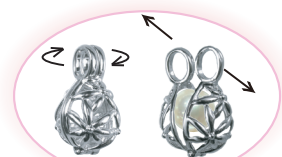

カゴの中にパールやルースを入れて楽しめます
カゴペンダント

真珠は別売です

カゴペンダント！
 誕生石のルースを入れてプレゼントに…
 アイデア次第で、あなただけのオリジナルが作れます

✿ ハンドバックAタイプ ✿ ✿ ハンドバックAタイプ ✿

使用例

PN-1068
10~12mm

PN-1071
10~13mm

軽くひねると開きます

✿ ハンドバック Aタイプ ✿ ハンドバックの口金を開く要領であけます

✿ ハンドバック Bタイプ ✿ 使い方は、バチカンをつまんで！引いてあけます

側面

仕 様 本体:SV925 メッキ仕上げ(ニッケル下地):ロジウムメッキ/金メッキ

<注意>かぶれ等、皮膚に異常を感じた時はご使用を止め、速やかに専門医にご相談下さい。 商品写真はほぼ実物大の大きさです。

MEMO
