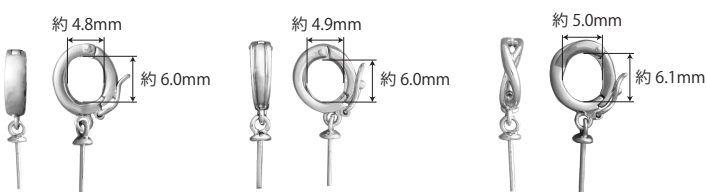

NEW ジョイントバチカン

パールネックレスの間にペンダントトップとしてジョイントすることで、ネックレスにバリエーションを持たせることができます。

セフティ付きで、外れる心配がありません。

シェル付きには白・黒・ピンクの3種類あります。

K18・K14WGの注文も承ります。お問い合わせ下さい。

●NPP-400番台 対応珠サイズ:7.0mm~12.0mm

NPP-401-3

NPP-402-3

NPP-403-3

シェル付き

NPP-404-3 BL

NPP-405-3 BL

仕様	材質 本体:SV925製 仕上げ メッキ仕上げ(ニッケル下地) ロジウムメッキ/金メッキ シェル
----	--

●NPP-450番台 対応珠:サイズ5.0mm~8.5mm

NPP-451-31

NPP-452-31

NPP-453-31

シェル付き

NPP-454-31 BL

NPP-455-31 BL

仕様	材質 本体:SV925製 仕上げ メッキ仕上げ(ニッケル下地) ロジウムメッキ/金メッキ シェル
----	--

<注意>かぶれ等、皮膚に異常を感じた時はご使用を止め、速やかに専門医にご相談下さい。

商品写真はほぼ実物大の大きさです。

MEMO
