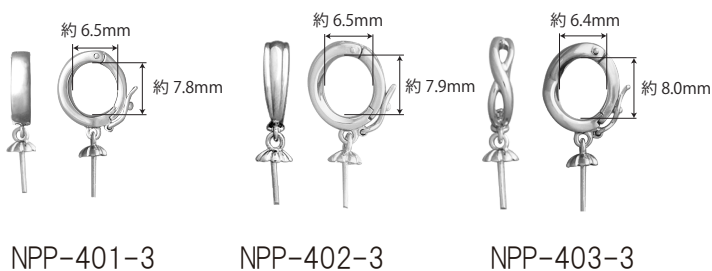

NEW ジョイントバチカン

パールネックレスの間にペンダントトップとしてジョイントすることで、ネックレスにバリエーションを持たせることができます。

セフティ付きで、外れる心配がありません。

シェル付きには白・黒・ピンクの3種類あります。

K18・K14WGの注文も承ります。お問い合わせ下さい。

●NPP-400番台 対応珠サイズ:7.0mm~12.0mm

NPP-401-3

NPP-402-3

NPP-403-3

シェル付き

NPP-404-3 BL

NPP-405-3 BL

仕様	材質 本体:SV925製 仕上げ メッキ仕上げ(ニッケル下地) ロジウムメッキ/金メッキ シェル
----	--

●NPP-450番台 対応珠:サイズ5.0mm~8.5mm

NPP-451-31

NPP-452-31

NPP-453-31

シェル付き

NPP-454-31 BL

NPP-455-31 BL

仕様	材質 本体:SV925製 仕上げ メッキ仕上げ(ニッケル下地) ロジウムメッキ/金メッキ シェル
----	--

<注意>かぶれ等、皮膚に異常を感じた時はご使用を止め、速やかに専門医にご相談下さい。

商品写真はほぼ実物大の大きさです。

MEMO
