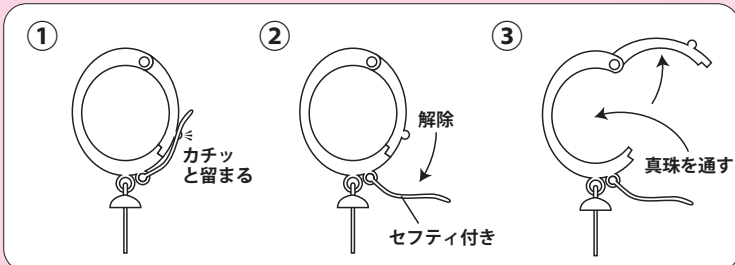

NEW ジョイントバチカン

パールネックレスの間にペンダントトップとしてジョイントすることで、ネックレスにバリエーションを持たせることができます。

セフティ付きで、外れる心配がありません。

シェル付きには白・黒・ピンクの3種類あります。

K18・K14WGの注文も承ります。お問い合わせ下さい。

●NPP-400番台 対応珠サイズ:7.0mm~12.0mm

NPP-401-3

NPP-402-3

NPP-403-3

シェル付き

NPP-404-3 BL

NPP-405-3 BL

仕様	材質 本体:SV925製 仕上げ メッキ仕上げ(ニッケル下地) ロジウムメッキ/金メッキ シェル
----	--

●NPP-450番台 対応珠:サイズ5.0mm~8.5mm

NPP-451-31

NPP-452-31

NPP-453-31

シェル付き

NPP-454-31 BL

NPP-455-31 BL

仕様	材質 本体:SV925製 仕上げ メッキ仕上げ(ニッケル下地) ロジウムメッキ/金メッキ シェル
----	--

<注意>かぶれ等、皮膚に異常を感じた時はご使用を止め、速やかに専門医にご相談下さい。

商品写真はほぼ実物大の大きさです。

MEMO
