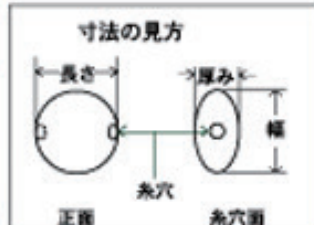

ありそうでなかったシルバー製のデザインボールです。人気の南洋珠やブロック真珠と組み合わせて幅広くお使いいただけます。

エレクトロホーミング製で
軽い！
南洋真珠 &
ブロック真珠に最適

●飾り玉 (対応珠 約φ8.0mm~φ8.5mm)

ほぼ実物大の大きさです

正面	糸穴面	正面	糸穴面	正面	糸穴面
INT-24369 幅8.7mm×長さ6.5mm ×厚み6.0mm 穴径 φ1.0mm		INT-25724-3 幅9.0mm×長さ9.0mm ×厚み4.4mm 穴径 φ0.8mm		INT-28027 幅8.0mm×長さ8.0mm ×厚み8.0mm 穴径 φ0.8mm	

●飾り玉 (対応珠 約φ9.0mm~φ10.0mm)

正面	糸穴面	正面	糸穴面	正面	糸穴面
INT-25724-2 幅11.0mm×長さ11.0mm ×厚み5.5mm 穴径 φ0.8mm		INT-24363 幅10.6mm×長さ13.0mm ×厚み12.5mm 穴径 φ0.8mm		INT-25334-2 幅12.0mm×長さ12.8mm ×厚み8.2mm 穴径 φ0.8mm	

●飾り玉 (対応珠 約φ9.0mm~φ12.0mm)

正面	糸穴面	正面	糸穴面	ナチュラル 真珠・・・	
INT-26769 幅16.3mm×長さ12.6mm ×厚み10.5mm 穴径 φ1.0mm		INT-26834 幅15.5mm×長さ15.0mm ×厚み9.0mm 穴径 φ0.8mm		ナチュ ル 真 珠 ・・・	
正面	糸穴面	光沢 正面	糸穴面		
				ブラック	柄入り
INT-28275 幅20.4mm×長さ15.3mm ×厚み4.6mm 穴径 φ1.0mm		INT-28275BK 幅20.4mm×長さ15.3mm ×厚み4.6mm 穴径 φ1.0mm			
正面	側面	正面	糸穴面	つやけし 正面	糸穴面
INT-30313-1 幅25.2mm×長さ14.2mm ×厚み4.4mm 穴なし		INT-30361-4 幅14.2mm×長さ14.2mm ×厚み3.6mm 穴径 φ0.8mm		ゴールド	
つやけし 正面	糸穴面	つやけし 正面	糸穴面	つやけし 正面	糸穴面
グレー		ピンクゴールド		ゴールド	
INT-31535 幅19.2mm×長さ10.7mm ×厚み10.5mm 穴径 φ1.0mm		INT-31535 PG 幅19.2mm×長さ10.7mm ×厚み10.5mm 穴径 φ1.0mm		INT-31535 G 幅19.2mm×長さ10.7mm ×厚み10.5mm 穴径 φ1.0mm	
正面	糸穴面	正面	糸穴面	正面	糸穴面
ブラック		ブラック		ブラック	
INT-31535 幅19.2mm×長さ10.7mm ×厚み10.5mm 穴径 φ1.0mm		INT-31535 幅19.2mm×長さ10.7mm ×厚み10.5mm 穴径 φ1.0mm		INT-31535 幅19.2mm×長さ10.7mm ×厚み10.5mm 穴径 φ1.0mm	

●チャーム

INT-11355-4 幅11.0mm×長さ10.6mm×厚み6.9mm	INT-19179 幅13.7mm×長さ13.6mm×厚み9.4mm	INT-23257-3 幅10.0mm×長さ5.5mm×厚み5.5mm	INT-28159 幅11.0mm×長さ4.6mm×厚み4.6mm