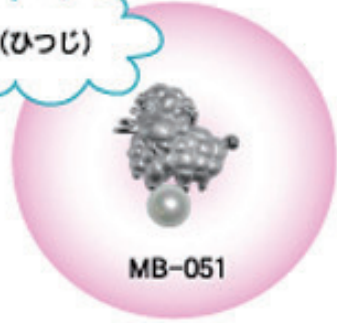

SILVER製

ミニブローチ

襟元をキュートなミニブローチで飾ってみませんか？

※ほぼ実物大の大きさです
(※真珠は含みません)

動物園の人気者

鏡面タイプ

鏡面タイプ

(ひつじ)

(ひつじ)

人気キャラ
シリーズ亀は万年！
縁起物ですトンボもこんなに
かわいくなりました

仕様

- ・材質 本体：SV925製
ブローチ針：洋白製、ブローチヘッド：真鍮製
- ・メッキ ロジウムメッキ(ニッケル下地)
※金メッキ(ニッケル下地)もございます。

注意 かぶれ等皮膚に異常を感じた時はご使用を止め、速やかに専門医にご相談ください。