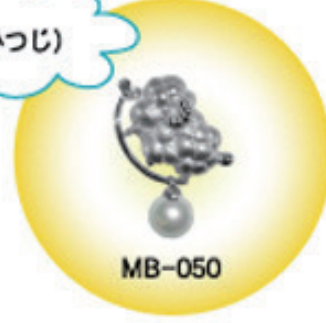

SILVER製

ミニブローチ

襟元をキュートなミニブローチで飾ってみませんか？

※ほぼ実物大の大きさです
(※真珠は含みません)

動物園の人気者

鏡面タイプ

鏡面タイプ

(ひつじ)

(ひつじ)

人気キャラ
シリーズ亀は万年！
縁起物ですトンボもこんなに
かわいくなりました

仕様

- ・材質 本体：SV925製
ブローチ針：洋白製、ブローチヘッド：真鍮製
- ・メッキ ロジウムメッキ(ニッケル下地)
※金メッキ(ニッケル下地)もございます。

注意 かぶれ等皮膚に異常を感じた時はご使用を止め、速やかに専門医にご相談ください。