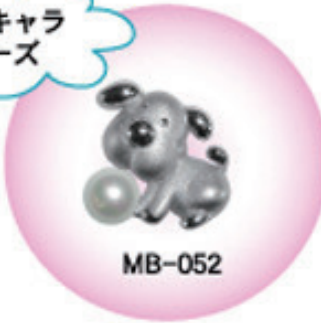

SILVER製

ミニブローチ

襟元をキュートなミニブローチで飾ってみませんか？

※ほぼ実物大の大きさです
(※真珠は含みません)

動物園の人気者

鏡面タイプ

鏡面タイプ

(ひつじ)

(ひつじ)

人気キャラ
シリーズ亀は万年！
縁起物ですトンボもこんなに
かわいくなりました

仕様

- ・材質 本体：SV925製
ブローチ針：洋白製、ブローチヘッド：真鍮製
- ・メッキ ロジウムメッキ(ニッケル下地)
※金メッキ(ニッケル下地)もございます。

注意 かぶれ等皮膚に異常を感じた時はご使用を止め、速やかに専門医にご相談ください。