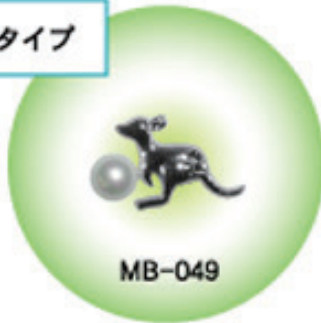

SILVER製

ミニブローチ

襟元をキュートなミニブローチで飾ってみませんか？

※ほぼ実物大の大きさです
(※真珠は含みません)

動物園の人気者

鏡面タイプ

鏡面タイプ

(ひつじ)

(ひつじ)

人気キャラ
シリーズ亀は万年！
縁起物ですトンボもこんなに
かわいくなりました

仕様

- ・材質 本体：SV925製
ブローチ針：洋白製、ブローチヘッド：真鍮製
- ・メッキ ロジウムメッキ(ニッケル下地)
※金メッキ(ニッケル下地)もございます。

注意 かぶれ等皮膚に異常を感じた時はご使用を止め、速やかに専門医にご相談ください。