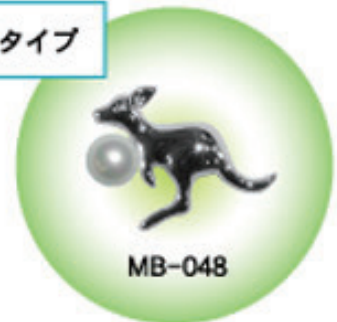

SILVER製

ミニブローチ

襟元をキュートなミニブローチで飾ってみませんか？

※ほぼ実物大の大きさです
(※真珠は含みません)

動物園の人気者

鏡面タイプ

鏡面タイプ

(ひつじ)

(ひつじ)

人気キャラ
シリーズ亀は万年！
縁起物ですトンボもこんなに
かわいくなりました

仕様

- ・材質 本体：SV925製
ブローチ針：洋白製、ブローチヘッド：真鍮製
- ・メッキ ロジウムメッキ(ニッケル下地)
※金メッキ(ニッケル下地)もございます。

注意 かぶれ等皮膚に異常を感じた時はご使用を止め、速やかに専門医にご相談ください。