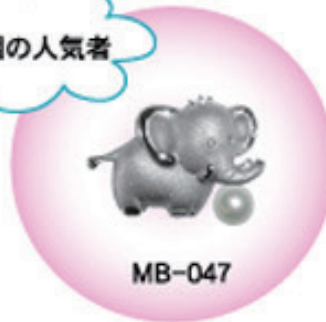

SILVER製

ミニブローチ

襟元をキュートなミニブローチで飾ってみませんか？

※ほぼ実物大の大きさです
(※真珠は含みません)

動物園の人気者

鏡面タイプ

鏡面タイプ

(ひつじ)

(ひつじ)

人気キャラ
シリーズ亀は万年！
縁起物ですトンボもこんなに
かわいくなりました

仕様

- ・材質 本体：SV925製
ブローチ針：洋白製、ブローチヘッド：真鍮製
- ・メッキ ロジウムメッキ(ニッケル下地)
※金メッキ(ニッケル下地)もございます。

注意 かぶれ等皮膚に異常を感じた時はご使用を止め、速やかに専門医にご相談ください。