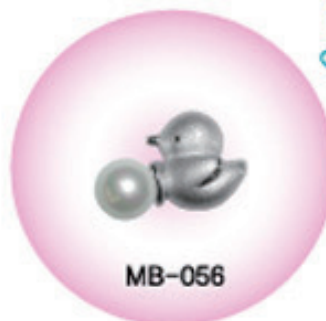

SILVER製

ミニブローチ

襟元をキュートなミニブローチで飾ってみませんか？

※ほぼ実物大の大きさです
(※真珠は含みません)

動物園の人気者

鏡面タイプ

鏡面タイプ

(ひつじ)

(ひつじ)

人気キャラ
シリーズ亀は万年！
縁起物ですトンボもこんなに
かわいくなりました

仕様

- ・材質 本体：SV925製
ブローチ針：洋白製、ブローチヘッド：真鍮製
- ・メッキ ロジウムメッキ(ニッケル下地)
※金メッキ(ニッケル下地)もございます。

注意 かぶれ等皮膚に異常を感じた時はご使用を止め、速やかに専門医にご相談ください。