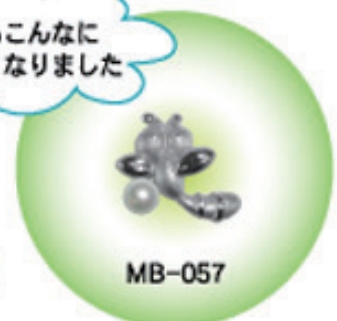

SILVER製

ミニブローチ

襟元をキュートなミニブローチで飾ってみませんか？

※ほぼ実物大の大きさです
(※真珠は含みません)

動物園の人気者

鏡面タイプ

鏡面タイプ

(ひつじ)

(ひつじ)

人気キャラ
シリーズ亀は万年！
縁起物ですトンボもこんなに
かわいくなりました

仕様

- ・材質 本体：SV925製
ブローチ針：洋白製、ブローチヘッド：真鍮製
- ・メッキ ロジウムメッキ(ニッケル下地)
※金メッキ(ニッケル下地)もございます。

注意 かぶれ等皮膚に異常を感じた時はご使用を止め、速やかに専門医にご相談ください。