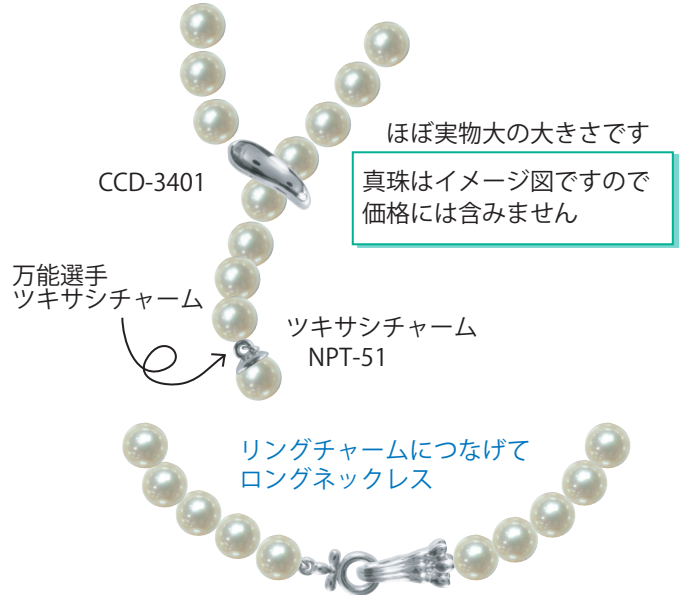

クリップクラスプが  
こんなに小さくなりました

# スマートクリップ

4.0 mm ~ 7.0 mm 珠対応

 CCD-3401	 EN-52	 CCD-3402	 EN-62
 CCD-3403	 EN-59	 CCD-3404	 EN-65

ベビーパールにぴったりのサイズ

3.0 mm ~ 5.0 mm 珠対応

 CCD-3301	 EN-57	 CCD-3302	 EN-60	 CCD-3303	 EN-63	 CCD-3305 流れ星 デザイン EN-62	
 CCD-3304	 CCD-3305	 CCD-3312Z キュービックジルコニア1ヶ	 EN-58	 EN-62	 EN-67		 CCD-3306Z キュービックジルコニア1ヶ
 CCD-3307	 EN-52	 CCD-3308	 EN-61	 CCD-3309	 EN-57	 CCD-3310	 EN-70
 CCD-3311	 EN-66	 CCD-3313Z キュービックジルコニア1ヶ	 EN-68	 CCD-3314	 EN-69	 CCD-3315Z キュービックジルコニア3ヶ	 EN-71Z キュービック ジルコニア1ヶ