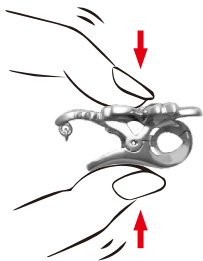

クリップクラスプ 8の字フック/ブローチ

桜セレクション

桜の季節にぴったりな
アイテムが出揃いました。
春の装いのワンポイントとして
おすすめです！

●カラフルクリップ 対応珠サイズ6.0~8.0mm

オールシェル

スターダスト

使い方

簡単クリップ式

CC-592 PK

CC-592 WH

本体寸法：約 28.0×20.1×11.5mm

CC-592 SD PK

CC-592 SD WH

本体寸法：約 28.0×20.1×11.5mm

CZ 付き

エンドパーツ 両面デザイン

CC-592Z PK
CZ の数…12 個

CC-592Z WH
CZ の数…12 個

本体寸法：約 28.0×20.1×11.5mm

ENCC-592Z
CZ の数…10 個

ENCC-592

本体寸法：約 10.5×8.4×3.7mm

●8の字フック 対応珠サイズ：4.5~8.0mm

●ブローチ 対応珠サイズ6.0~8.0mm

使い方

押して開けるだけ！
着脱カンタン

SSR-805

本体寸法：約 9.6×23.5×5.0mm

B5851P
キャッチ付

B5851W
キャッチ付

側面

本体寸法：約 15.4×16×17.1mm + 0.8 芯 2mm 皿