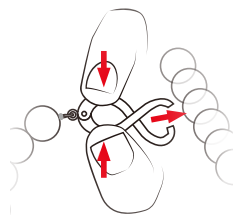

CC-592 PK

CC-592 WH

本体寸法：約 28.0×20.1×11.5mm

CC-592 SD PK

CC-592 SD WH

本体寸法：約 28.0×20.1×11.5mm

CZ 付き

エンドパーツ 両面デザイン

CC-592Z PK
CZ の数…12 個

CC-592Z WH
CZ の数…12 個

本体寸法：約 28.0×20.1×11.5mm

ENCC-592Z
CZ の数…10 個

ENCC-592

本体寸法：約 10.5×8.4×3.7mm

●8の字フック 対応珠サイズ：4.5~8.0mm

●ブローチ 対応珠サイズ6.0~8.0mm

使い方

押して開けるだけ！
着脱カンタン

SSR-805

本体寸法：約 9.6×23.5×5.0mm

B5851P
キャッチ付

B5851W
キャッチ付

側面

本体寸法：約 15.4×16×17.1mm + 0.8 芯 2mm 皿