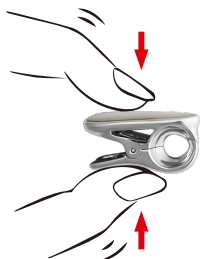

クリップクラスプ

大人気シリーズ CC-1 のシェル付きクリップ登場！
シンプルな中にもシェルのエレガントさが光ります！

●クリップクラスプ 対応珠サイズ 5.0mm ~ 7.0mm

簡単
クリップ式

CC-593 WH

CC-593 BL

CC-594 HS WH

CC-594 HS BL

裏面

CC-595 HS WH

CC-595 HS BL

●クリップクラスプ 対応珠サイズ 5.0mm ~ 8.0mm

CC-596 WH

CC-596 BL

CC-596 裏面

CC-597