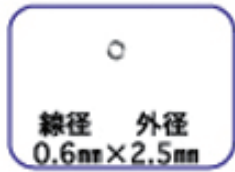

K14WGパーツ

K14WG ミラーボール

ほぼ実物大

価格は地金相場により変動します

K14WG ドーナツ

(メッキ:ロジウムメッキ) (メッキ無し)の2種類 ほぼ実物大

K14WG ヒキワ・プレート

ほぼ実物大

K14WG 丸かん

ほぼ実物大

1パック 10ヶ入り

1パック 10ヶ入り

K14WG ピアス

直結シリコンキャッチSサイズ付き

チタン製 ピアス

ほぼ実物大