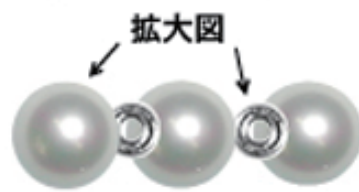

K14WGパーツ

K14WG ミラーボール

ほぼ実物大

価格は地金相場により変動します

K14WG ドーナツ

(メッキ:ロジウムメッキ) (メッキ無し)の2種類 ほぼ実物大

K14WG ヒキワ・プレート

ほぼ実物大

K14WG 丸かん

ほぼ実物大

1パック 10ヶ入り

1パック 10ヶ入り

K14WG ピアス

直結シリコンキャッチSサイズ付き

チタン製 ピアス

ほぼ実物大

K14WG ピアス用シリコンキャッチ

K14WG

地金の相場により変動します。