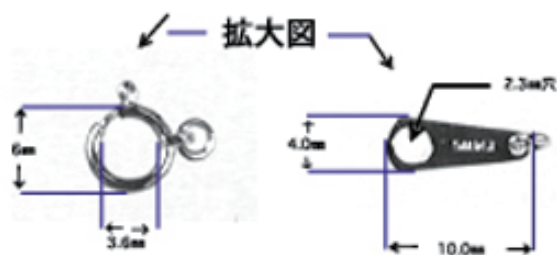

K14WGパーツ

K14WG ミラーボール

ほぼ実物大

価格は地金相場により変動します

K14WG ドーナツ

(メッキ:ロジウムメッキ) (メッキ無し)の2種類 ほぼ実物大

K14WG ヒキワ・プレート

ほぼ実物大

K14WG 丸かん

ほぼ実物大

1パック 10ヶ入り

1パック 10ヶ入り

K14WG ピアス

直結シリコンキャッチSサイズ付き

チタン製 ピアス

ほぼ実物大

K14WG ピアス用シリコンキャッチ

K14WG

地金の相場により変動します。