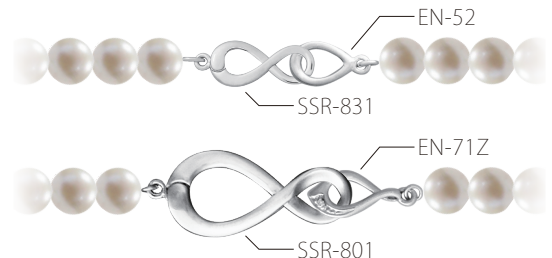

## Sサイズ新登場

本体を持ち上下に押す事で開閉する機能的なクラスプです。Y字ネックレスはもちろんのこと、2個使いでさらに美しく見せることができます。

意匠登録済

SV製

※ 真珠は付属しません。

### ● 対応珠サイズ：3.5～6.0mm

**NEW** SSR-831 Sサイズ  
コード:SSR831

**NEW** SSR-831G (金色) Sサイズ  
コード:SSR831G

片手でつまむだけで簡単に開閉!

### ● 対応珠サイズ：8.0～10.5mm

SSR-801  
コード:SSR801

SSR-802  
コード:SSR802

SSR-803  
コード:SSR803

仕様 【本体】SV925 【バネ】ステンレス 【カン】洋白 【仕上げ】ニッケル下地、ロジウムまたは金メッキ ※K18、K14WGでもお作りできます

### ● エンドパーツ

セットで  
おすすめ  
です!

EN-52  
コード:EN52

EN-71Z  
コード:EN71Z  
CZの数...1個

仕様 【本体】SV925 【カン】洋白 【飾り石】CZキュービックジルコニア 【仕上げ】ニッケル下地、ロジウムまたは金メッキ

<注意>かぶれ等、皮膚に異常を感じた時はご使用を止め、速やかに専門医にご相談下さい。

商品写真はほぼ実物大の大きさです。

MEMO