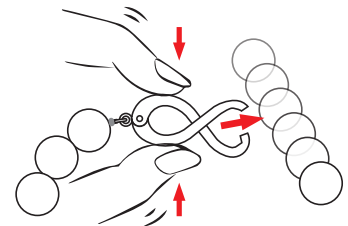

## Sサイズ新登場

本体を持ち上下に押す事で開閉する機能的なクラスプです。Y字ネックレスはもちろんのこと、2個使いでさらに美しく見せることができます。

意匠登録済

SV製

※ 真珠は付属しません。

### ● 対応珠サイズ：3.5～6.0mm

**NEW** SSR-831 Sサイズ  
コード:SSR831

**NEW** SSR-831G (金色) Sサイズ  
コード:SSR831G

片手でつまむだけで簡単に開閉!

### ● 対応珠サイズ：8.0～10.5mm

SSR-801  
コード:SSR801

SSR-802  
コード:SSR802

SSR-803  
コード:SSR803

仕様 【本体】SV925 【バネ】ステンレス 【カン】洋白 【仕上げ】ニッケル下地、ロジウムまたは金メッキ ※K18、K14WGでもお作りできます